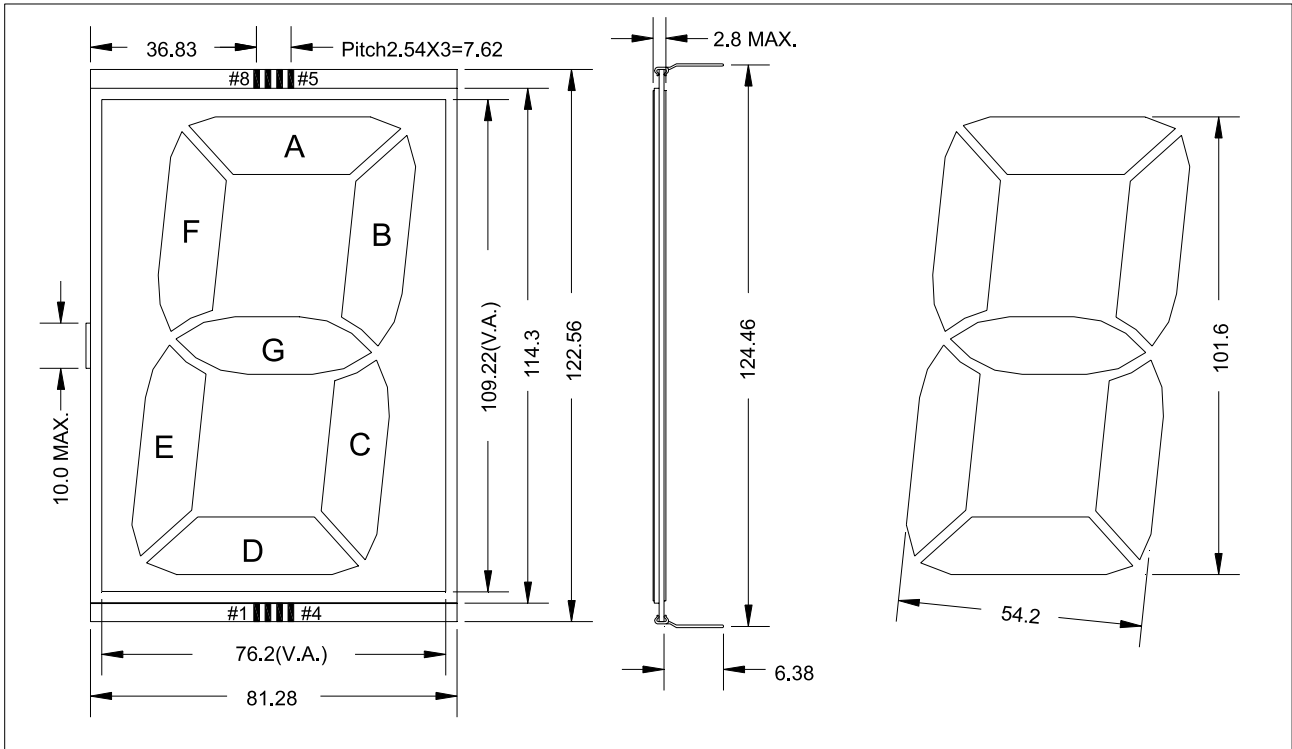

E0233

① EXTERNAL DIMENSION

② LOGIC

PIN#	1	2	3	4	5	6	7	8
SYM.	COM	E	D	C	B	A	F	G